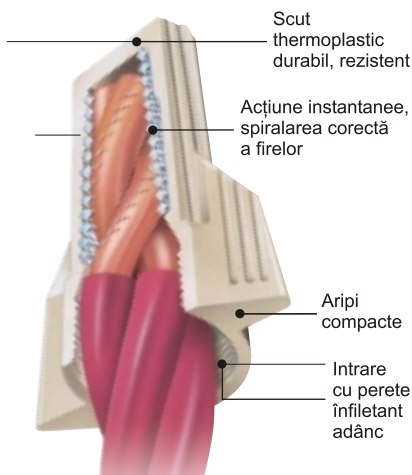

PETROCONSTRUCT

Importator
S.C. Petroconstruct S.A.
Bd-ul Muncii nr. 18B
400641 Cluj-Napoca
Cluj, România
Tel.: +40364-409.900

EN 60-998-2-4

Made in USA