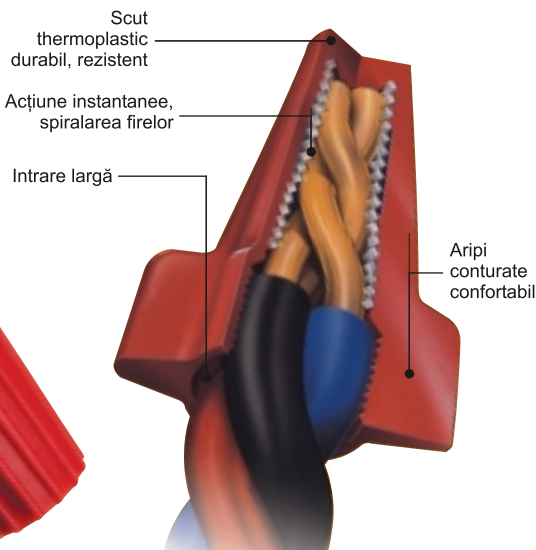

MAX 600V

CONNECTORI ELECTRICI
APLICABILI PRIN ÎNFILETARE

**MONTARE
SIMPLĂ
ȘI
RAPIDĂ**

**CEL MAI AVANSAT ȘI SIGUR SISTEM DE
CONEXIUNE ELECTRICĂ**

INSTRUCȚIUNI DE INSTALARE

1. Se întrerupe alimentarea cu energie electrică a circuitului electric pe care urmează a fi instalat conectorul;
2. Se dezizolează între 14 și 20 mm (în funcție de dimensiunile conectorului folosit) din extremitatea conductorilor electrici pe care urmează a fi dispuși conectorii;
3. Se așează unul lângă altul (în paralel) și la același nivel capetele dezizolate ale conductorilor electrici ce urmează a fi conectați;
4. Se împinge grupul de conductori electrici în interiorul conectorului și se înfiletează până când această înfiletare nu mai este posibilă;

Conectorii electrici cu filet facilitează conectarea conductorilor electrici din cupru prin intermediul filetelui metalic inserat în interiorul carcasei din materialul special izolator și rezistent la foc.

Temperatura maximă a mediului 105°C
Material rezistent la foc (UL94V-2)

| Cod | Culoare | Voltaj maxim | Număr de conductori x secțiune conductor / conector | |
|------|----------|--------------|---|---------------------|
| | | | Min | Max |
| P 11 | GALBEN | 600 | 2x1mm ² | 2x4mm ² |
| P 12 | BEJ | 600 | 2x1,5mm ² | 4x4mm ² |
| P 13 | ROȘU | 600 | 2x2,5mm ² | 5x4mm ² |
| P 15 | GRI | 600 | 2x4mm ² | 2x10mm ² |
| P 17 | ALBASTRU | 600 | 3x4mm ² | 3x10mm ² |