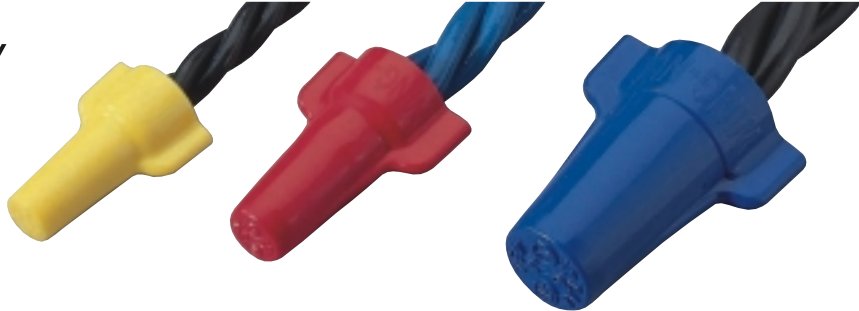

MAX 600V

CONNECTORI ELECTRICI
APLICABILI PRIN ÎNFILETARE

**MONTARE
SIMPLĂ
ȘI
RAPIDĂ**

**CEL MAI AVANSAT ȘI SIGUR SISTEM DE
CONEXIUNE ELECTRICĂ**

INSTRUCȚIUNI DE INSTALARE

1. Se întrerupe alimentarea cu energie electrică a circuitului electric pe care urmează a fi instalat conectorul;
2. Se dezizolează între 14 și 20 mm (în funcție de dimensiunile conectorului folosit) din extremitatea conductorilor electrici pe care urmează a fi dispuși conectorii;
3. Se așează unul lângă altul (în paralel) și la același nivel capetele dezizolate ale conductorilor electrici ce urmează a fi conectați;
4. Se împinge grupul de conductori electrici în interiorul conectorului și se înfiletează până când această înfiletare nu mai este posibilă;

Conectorii electrici cu filet facilitează conectarea conductorilor electrici din cupru prin intermediul filetelui metalic inserat în interiorul carcasei din materialul special izolator și rezistent la foc.

Temperatura maximă a mediului 105°C
Material rezistent la foc (UL94V-2)

| Cod | Culoare | Voltaj maxim | Număr de conductori x secțiune conductor / conector | |
|------|----------|--------------|---|---------------------|
| | | | Min | Max |
| P 11 | GALBEN | 600 | 2x1mm ² | 2x4mm ² |
| P 12 | BEJ | 600 | 2x1,5mm ² | 4x4mm ² |
| P 13 | ROȘU | 600 | 2x2,5mm ² | 5x4mm ² |
| P 15 | GRI | 600 | 2x4mm ² | 2x10mm ² |
| P 17 | ALBASTRU | 600 | 3x4mm ² | 3x10mm ² |