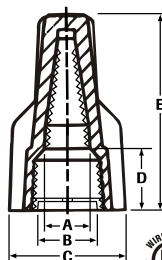

MAX 600V

CONNECTORI ELECTRICI
APLICABILI PRIN ÎNFILETARE

**MONTARE
SIMPLĂ
ȘI
RAPIDĂ**

**CEL MAI AVANSAT ȘI SIGUR SISTEM DE
CONEXIUNE ELECTRICĂ**

INSTRUCȚIUNI DE INSTALARE

1. Se întrerupe alimentarea cu energie electrică a circuitului electric pe care urmează a fi instalat conectorul;
2. Se dezizolează între 14 și 20 mm (în funcție de dimensiunile conectorului folosit) din extremitatea conductorilor electrici pe care urmează a fi dispuși conectorii;
3. Se așează unul lângă altul (în paralel) și la același nivel capetele dezizolate ale conductorilor electrici ce urmează a fi conectați;
4. Se împinge grupul de conductori electrici în interiorul conectorului și se înfiletează până când această înfiletare nu mai este posibilă;

Conectorii electrici cu filet facilitează conectarea conductorilor electrici din cupru prin intermediul filetelui metalic inserat în interiorul carcasei din materialul special izolator și rezistent la foc.

Temperatura maximă a mediului 105°C
Material rezistent la foc (UL94V-2)

| Cod | Culoare | Voltaj maxim | Număr de conductori x secțiune conductor / conector | |
|------|----------|--------------|---|---------------------|
| | | | Min | Max |
| P 11 | GALBEN | 600 | 2x1mm ² | 2x4mm ² |
| P 12 | BEJ | 600 | 2x1,5mm ² | 4x4mm ² |
| P 13 | ROȘU | 600 | 2x2,5mm ² | 5x4mm ² |
| P 15 | GRI | 600 | 2x4mm ² | 2x10mm ² |
| P 17 | ALBASTRU | 600 | 3x4mm ² | 3x10mm ² |

conector pământare

| Cod | Culoare | Voltaj maxim | Tipuri secțiune cabluri electrice mm ² | |
|------|---------|--------------|---|-----|
| P 99 | VERDE | 600 | 2x2,5 | 5x4 |

| Cod | A (mm) | B (mm) | C (mm) | D (mm) | E (mm) |
|------|--------|--------|--------|--------|--------|
| P 11 | 6,4 | 9,8 | 18,2 | 9 | 25,8 |
| P 12 | 7,2 | 11,6 | 18,3 | 9,2 | 29 |
| P 13 | 9 | 13,5 | 23 | 9,6 | 31,8 |
| P 15 | 10 | 14,9 | 25,5 | 10 | 33,3 |
| P 17 | 12 | 18,8 | 32 | 13,1 | 40 |
| P 99 | 8,3 | 12,1 | 20,2 | 9,4 | 28,8 |